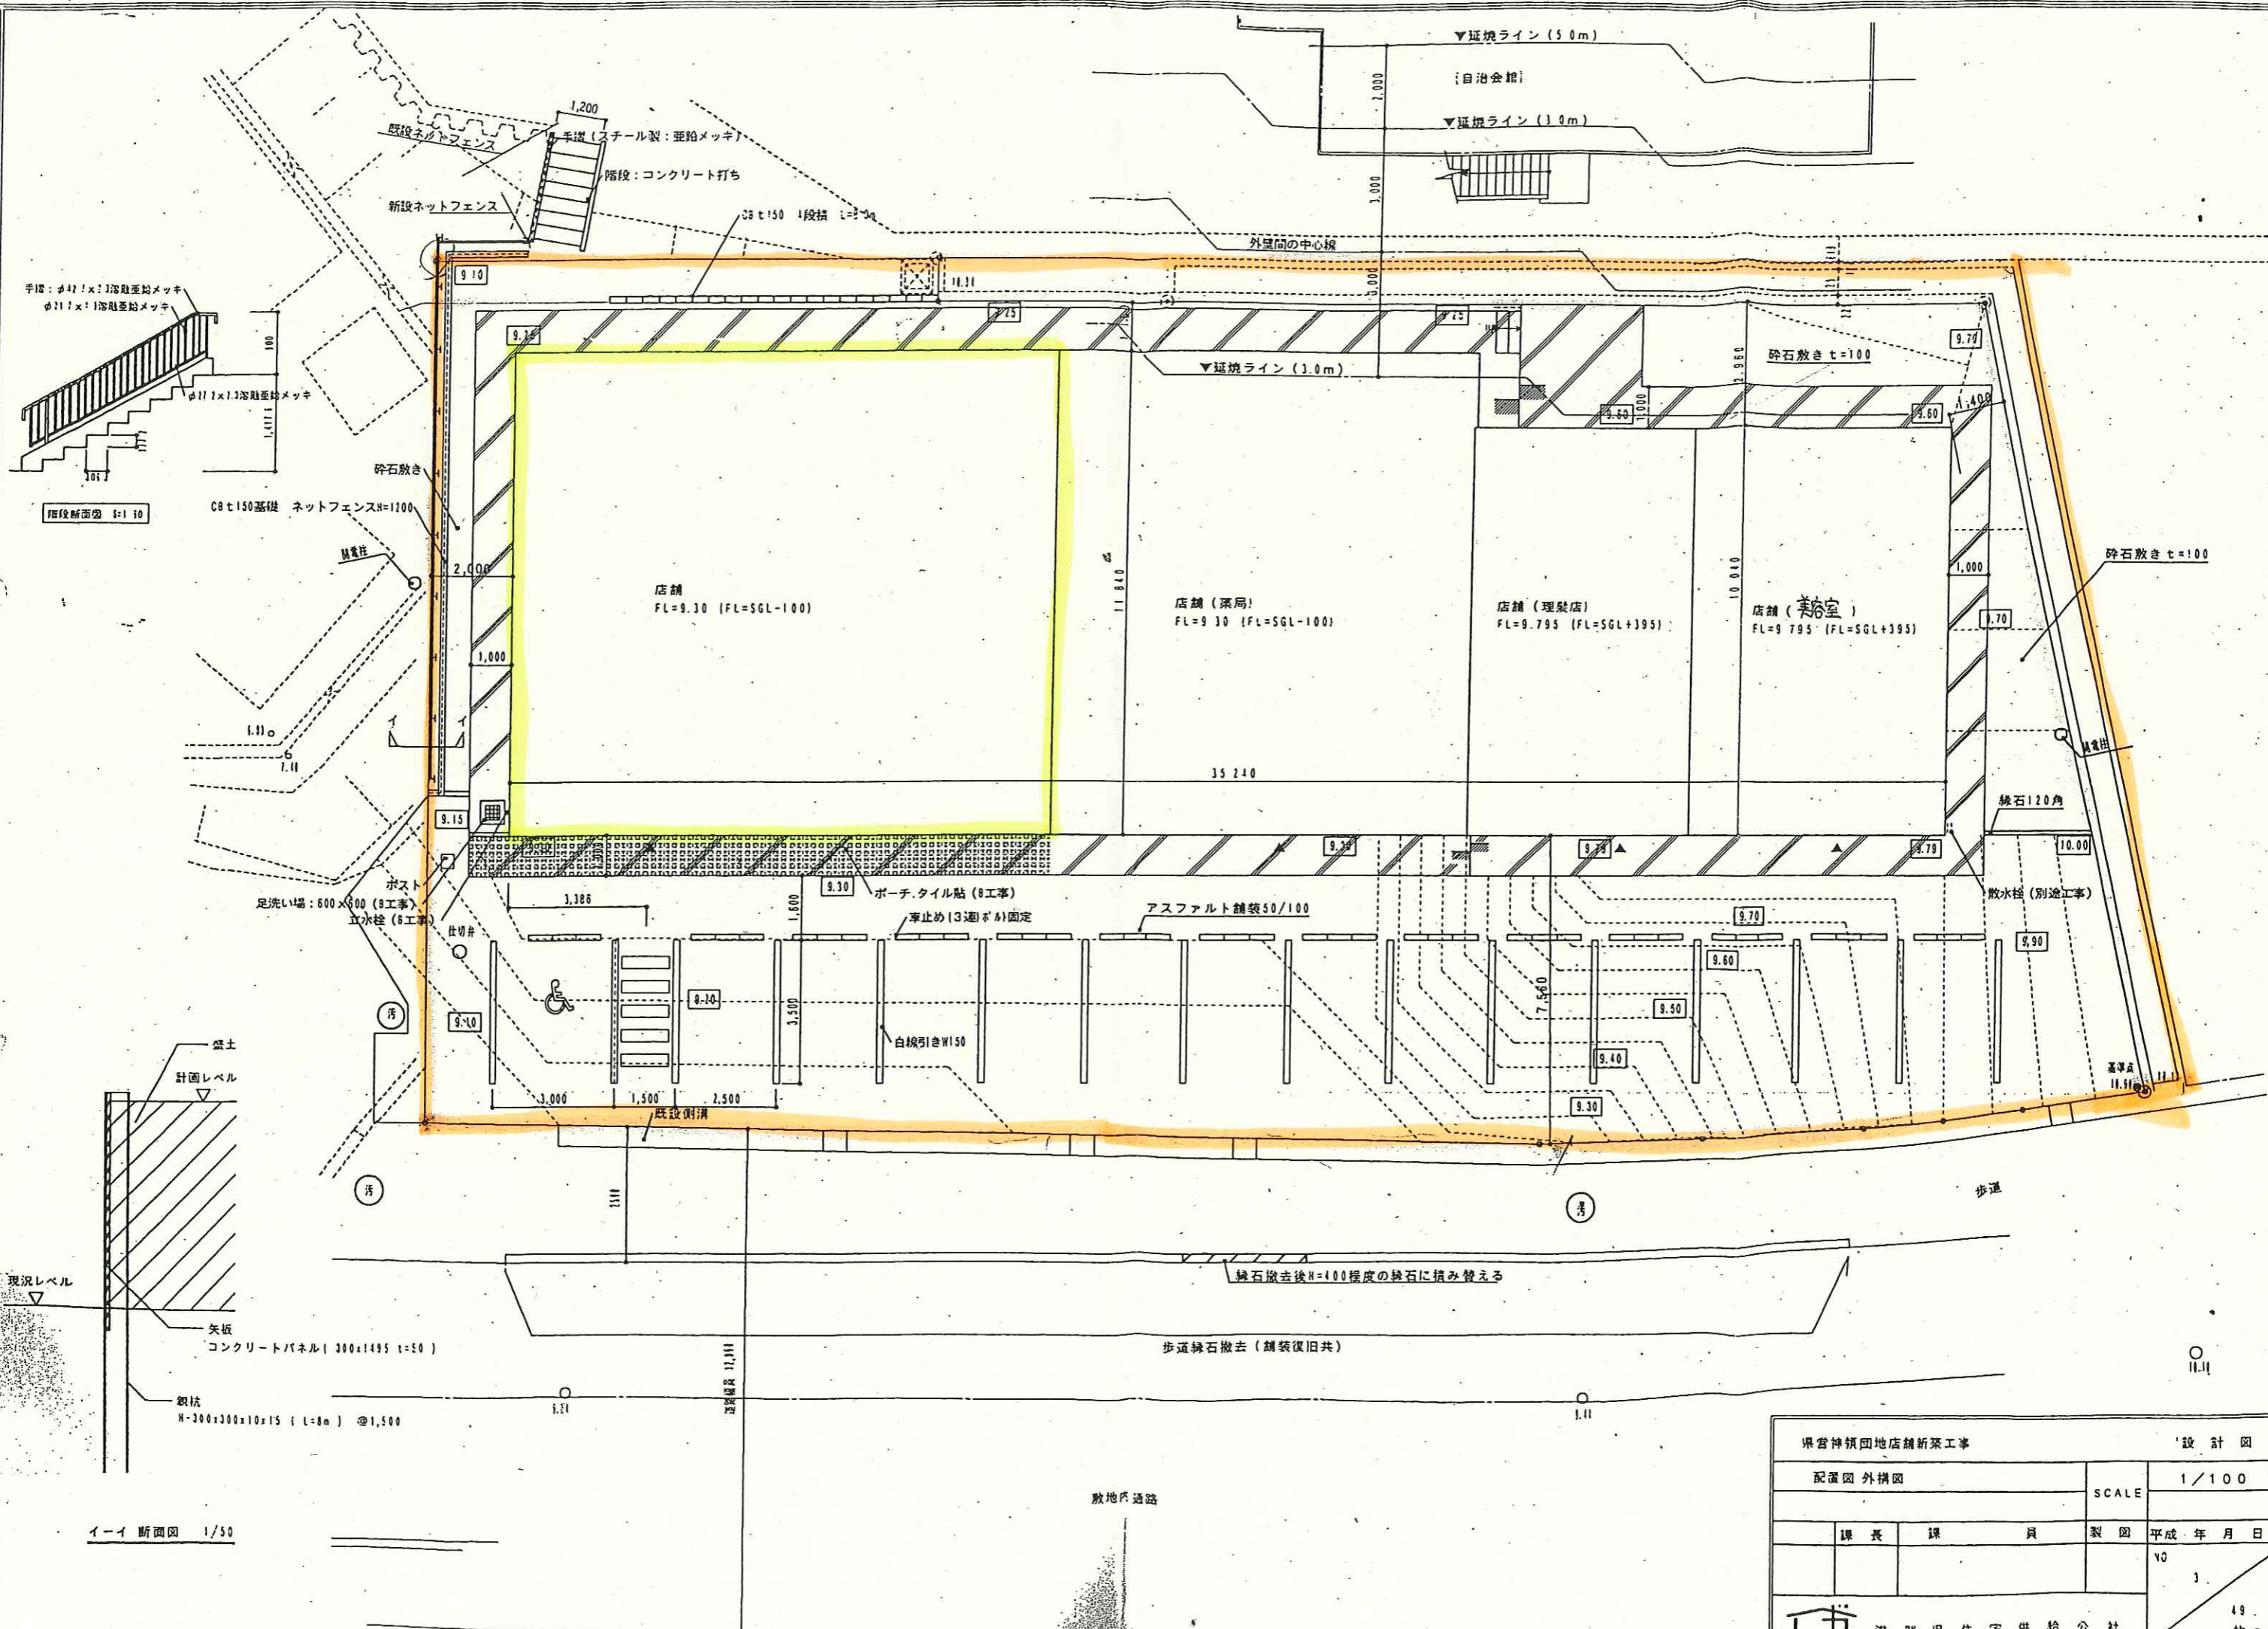

平面図 S:1/100

県営神領団地店舗新築工事			設計図
平面図		SCALE	1/100
課長	課員	製図	平成 年 月 日
			NO.
滋賀県住宅供給公社			49 枚の内

県宮神領団地店舗新築工事				設計図
配置図 外構図			SCALE	1/100
課長	課員	製図	平成	年月日
			10	3
滋賀県住宅供給公社				49 地の内